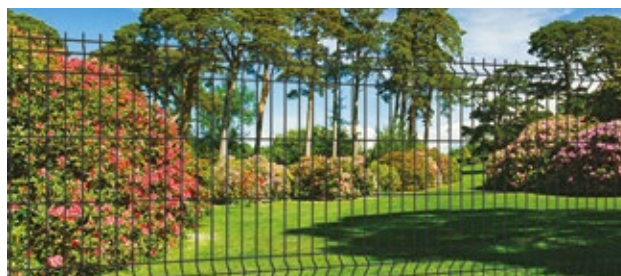

## Exécutions

Le treillis soudé Minerva 3D est disponible dans les deux versions.

**Minerva 3D Trisul**

Fil horizontal et vertical Ø5 mm. Maille 55x200

**Minerva 3D Rimo**

Fil horizontal Ø5 mm et vertical Ø4 mm. Maille 55x200